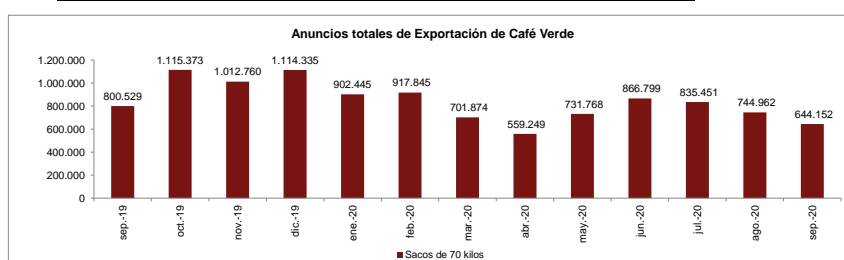

Exportador	Mes de Embarque septiembre 2020	Mes de Embarque octubre 2020
A Launmayer Y Compañía Exportadores De Cafe Sas	15.192	
A New Sunrise Sas	0	0
Abira Colombia Sas	275	
Agronegocios Santa Clara Sas	307	
Agrosura Sas Zomac	275	
Agumosot Sas	825	
Alexcafe S.A.S	550	
Alma Trading Sas	122	
Altamira Supremo S.A.S	2.625	825
Amado Diaz Laura Vanessa	6	0
Amatvo S.A.S.	318	19
Aroma Y Tradicion Sas	331	
Asociacion Colombiana De Pequeños Caficultores Sas	2.200	1.100
Asociacion De Autoridades Del Consejo Territorial De Pueblos Indigenas Juan Tama - Inza		250
Asociacion De Pequeños Caficultores De La Marina	1	
Asociacion De Productores Agropecuarios De La Union Nariño De La U	188	
Asociacion De Productores Del Pueblo Arhuaco De La Sierra Nevada D	39	
Azahar Coffee Company S.A.S	1.806	568
B Y E Sas	272	
Banca Exportadora S.A Banexport	3.275	4.271
Bold Coffee Company Sas	29	
C. I. Lohas Beans S.A.S	4.856	275
C.I Inversiones Percol E.U		10
C.I. Colors Of Nature S.A.S.	36	
Cafe Coleaves S.A.S	835	1.410
Cafe De Santa Barbara S.A.S.	2.457	562
Cafe Devotion S.A.S.	119	
Cafe Granja La Esperanza S.A. C.I.	1.598	
Cafexport Sari Sucursal Colombia	570	1.130
Caravela Colombia S.A.S	5.968	2.088
Carcrafe Ltda	55.909	74.981
Central Cooperativa Indigena Del Cauca	1.697	1.363
Cobia Global Commerce Sas	762	
Cocora Agroindustrial Sas	1.801	
Colco Internacional Colombia Sas	3.275	2.220
Coffee Roasting S.A.S	22	
Comercializadora Capla S.A.S.	550	
Comercializadora Cumbres S.A.S	215	364
Compañía Cafetera La Meseta S.A.	65.240	47.295
Compañía Nacional Del Café S.A.S	10.845	5.535
Condor Specialty Coffee S.A.S	22.470	4.232
Cooperativa Multiétnica Y Pluricultural De Pequeños Caficultores Del Ca	285	
Cooperativa Central De Caficultores Del Huila Ltda	574	2.485
Cooperativa De Caficultores De Andes Ltda		600
Cooperativa De Caficultores Del Sur Del Tolima Ltda Cafisur	2.200	1.140
Cooperativa Departamental De Caficultores Del Huila Ltda	1.400	
Cooperativa Multiactiva De Cafetero De Nariño Ltda		63
Cooperativa Multiactiva Exportadora De Granos Granexport	185	
Descafainadora Colombiana S.A.S		550
D'Origin S.A.S	228	
Empresa Coffeeand S.A.S	483	
Especafe S.A.	74.009	75.467
Expococura S.A. C.I.	2.751	
Fabedi Exports Sas	4	
Felix Alberto, Torres Morantes	15	
Flavor Equation Sas		718
G&B Hijos Sas	38	111
García & Aranda Asociados Sas	132	
Gomez Mora S.A.	550	550
Green Hills Coffee S.A.S.		178
Green Trading Company Sas		275
Grupo Asociativo De Cafe Especial De Tarqui	435	
Grupo Gargadiana Ltda	21	346
Grupo Empresarial Agroprocem Planadas Sas	280	275
Grupo Tap S.A.S C.I.	1.936	250
Gualanday Traders Sas	275	550
Hacienda Cafetera La Pradera Sas		40
Hacienda Santa Elisa Sas	6	5
Incoxeus S.A.S.	825	
Innovacion Y Desarrollo Tecnológico Para El Agro Sas Zomac	77	235
Integra Trading Sas	4.420	550
Invercafe Cerritos Sas	1.498	
Invercafe Ltda.	468	275
Inverproyectos Magna S.A.S	236	13
Inversiones Y Comercializadora Maritima Y Terrestre Sas		286
Ixtapa S.A.S.	7.425	7.700
La Finca Foods Sas	102	
Latina Colombia S.A.S.		550
Latorre & Dutch Coffee Colombia S.A		257
Lolo Coffee Group & Cia Sca	825	550
London Inversiones S.A.S		12
Louis Dreyfus Company Colombia S.A.	21.000	2.131
Mastercol Trading Sas	1.150	
Mendoza Sanchez Jorge Alberto	3	
Moncada Holding Sas	47	
Nevacos Beans Sas	96	58
Ocean M&K Sas	42	
Olam Agro Colombia S.A.S	61.980	8.865
Old Willow Coffee Company Sas		14
Oro Molido S.A.	550	1.714
Osito Colombia Sas	50	
P&S Negocios S.A.S		828
Polis Agro Colombia Sas		1.018
Productos Y Servicios Lideres De Colombia Sas Proservicol Sas	50	
Promotora Cafe De Altura Sas	780	
R.C.F. Echeverri Castro S.A.S.		525
Racafe & Cia S.C.A.	33.102	42.224
Sab Colombia Coffee S.A.S	238	
Selecto Exportadores S.A.S.	1.095	915
Siruma Coffee S.A.S.	652	
Skn Caribcafe Ltda	14.065	10.895
Sucarina Colombia Sas	21.175	38.320
Sucden Colombia Sas	62.185	15.281
Sunterra Sas	762	320
Telmo J. Diaz Y Compañía S.A.		267
The Green Collection Sas	239	
Those Coffee People Sas	195	
Tmo Import Export Sas	619	
Trading Specialty Colombia S.A.S		40
Trillacoop Limitada	825	825
Trilladora Comercializadora Y Procesadora Colombiana De Cafe S.A.	275	
Trilladora De Cafe Moreno Sas	1.935	
Villegas Y Cia. Sociedad En Comandi	4.725	
Wikikol Sas	1	
Yu Chang Chun	14	
Subtotal	537.716	366.240
FEDERACION DE CAFETEROS	106.436	22.798
Total	644.152	389.038