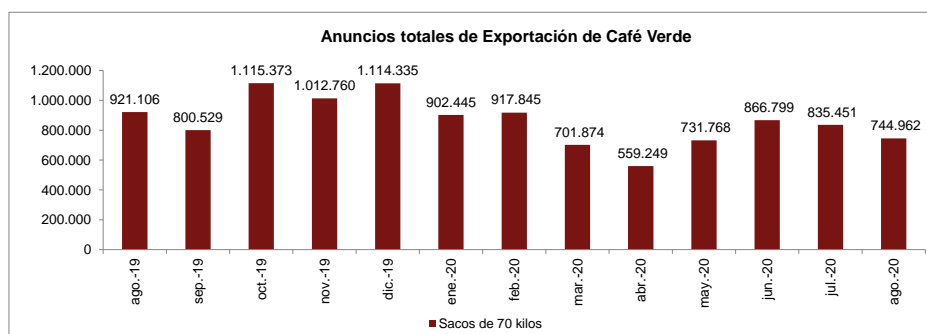

Exportador	Mes de Embarque septiembre 2020
A Laumayer Y Compañía Exportadores Cafe Sas	5.917
Abira Colombia Sas	275
Agrosura Sas Zomac	275
Agumosot Sas	825
Alma Trading Sas	122
Altamira Supremo S.A.S	825
Amado Diaz Laura Vanessa	6
Amativo S.A.S.	275
Aroma Y Tradicion Sas	331
Asociacion Colombiana De Pequeños Caficultores Sas	2.200
Asociación De Productores Del Pueblo Arhuaco De La Sierra Nevada D	39
Azahar Coffee Company S.A.S	755
B Y E Sas	272
Banca Exportadora S.A Banexport	3.239
Bold Coffee Company Sas	29
C. I. Lohas Beans S.A.S	2.132
C.I. Colors Of Nature S.A.S.	36
Cafe Colsuaves S.A.S	835
Cafe De Santa Barbara S.A.S.	1.941
Cafe Devotion S.A.S.	41
Cafe Granja La Esperanza S.A. C.I.	986
Cafexport Sarl Sucursal Colombia	570
Caravela Colombia S.A.S	4.213
Carcafe Ltda	52.609
Central Cooperativa Indigena Del Cauca	1.422
Cobia Global Commerce Sas	212
Cocora Agroindustrial Sas	1.083
Cofco International Colombia Sas	3.000
Coffee Roasting S.A.S	22
Comercializadora Capla S.A.S.	550
Comercializadora Cumbres S.A.S	215
Compañía Cafetera La Meseta S.A.	61.940
Compañía Nacional Del Café S.A.S	5.500
Condor Specialty Coffee S.A.S	11.581
Cooperativa Central De Caficultores Del Huila Ltda	574
Cooperativa De Caficultores Del Sur Del Tolima Ltda Cafisur	2.200
Cooperativa Departamental De Caficultores Del Huila Ltda	250
Cooperativa Multiactiva Exportadora De Granos Granexport	185
D'Origenn S.A.S	228
Empresa Coffeeland S.A.S	483
Expocafe S.A.	73.134
Expocosurca S.A. C.I.	1.105
Felix Alberto, Torres Morantes	15
G&B Hijos Sas	38
Grupo Asociativo De Cafe Especial De Tarqui	275
Grupo Cargaduana Ltda	21
Grupo Empresarial Agroprocem Planadas Sas	280
Gualanday Traders Sas	275
Hacienda Santa Elisa Sas	2
Inconexus S.A.S.	550
Innovación Y Desarrollo Tecnológico Para El Agro Sas Zomac	77
Integra Trading Sas	2.750
Invercafe Cerritos Sas	368
Invercafe Ltda.	468
Ixtapa S.A.S.	6.600
La Finca Foods Sas	102
Lolo Coffee Group & Cia Sca	275
Louis Dreyfus Company Colombia S.A.	14.015
Mastercol Trading Sas	1.150
Mendoza Sanchez Jorge Alberto	3
Nevacos Beans Sas	5
Ocean M&K Sas	42
Olam Agro Colombia S.A.S	27.087
Oro Molido S.A.	275
Osito Colombia Sas	50
Promotora Cafe De Altura Sas	340
R.C.F. Echeverri Castro S.A.S.	525
Racafe & Cia S.C.A.	32.403
Sab Colombia Coffee S.A.S	238
Selecto Exportadores S.A.S.	550
Skn Caribecafe Ltda	13.765
Sucafina Colombia Sas	10.275
Sucden Colombia Sas	35.593
Sunterra Sas	242
The Green Collection Sas	239
Those Coffee People Sas	191
Tmo Import Export Sas	275
Trillacoop Limitada	825
Trilladora Comercializadora Y Procesadora Colombiana De Cafe S.A.	275
Trilladora De Cafe Moreno Sas	275
Villegas Y Cia. Sociedad En Comandi	2.050
Wikilok Sas	1
Subtotal	395.217
FEDERACIÓN DE CAFETEROS	53.218
Total	448.435

Nota: Estos anuncios no son comparables con las exportaciones, teniendo en cuenta que las cantidades aquí registradas pueden ser exportadas dentro del mes de embarque correspondiente más seis meses. Resolución 001 de 2009, Comité Nacional de Cafeteros de Colombia