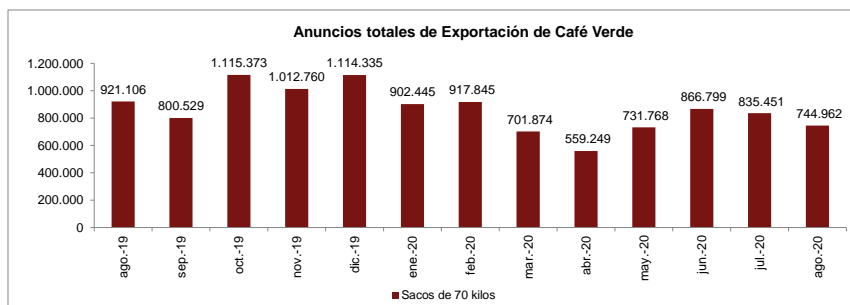

Exportador	Mes de Embarque septiembre 2020
A Laurmayer Y Compañía Exportadores De Cafe Sas	9.067
Abira Colombia Sas	275
Agronegocios Santa Clara Sas	307
Agrosura Sas Zomac	275
Agumosol Sas	825
Alma Trading Sas	122
Altamira Supremo S.A.S	2.350
Amado Diaz Laura Vanessa	6
Amatvo S.A.S	318
Aroma Y Tradicion Sas	331
Asociacion Colombiana De Pequeños Caficultores Sas	2.200
Asociacion De Pequeños Caficultores De La Marina	1
Asociacion De Productores Agropecuarios De La Union Nariño	188
Asociación De Productores Del Pueblo Arhuaco De La Sierra Nevada D	39
Azahar Coffee Company S.A.S	1.331
B Y E Sas	272
Banca Exportadora S.A Banexport	3.275
Bold Coffee Company Sas	29
C. I. Lohas Beans S.A.S	2.682
C.I. Colors Of Nature S.A.S.	36
Cafe Colsuaves S.A.S	835
Cafe De Santa Barbara S.A.S.	2.457
Cafe Devotion S.A.S.	68
Cafe Granja La Esperanza S.A. C.I.	1.009
Cafexport Sarl Sucursal Colombia	570
Caravela Colombia S.A.S	5.966
Carcafe Ltda	55.909
Central Cooperativa Indigena Del Cauca	1.697
Cobia Global Commerce Sas	212
Cocora Agroindustrial Sas	1.083
Cofco International Colombia Sas	3.275
Coffee Roasting S.A.S	22
Comercializadora Capla S.A.S.	550
Comercializadora Cumbres S.A.S	215
Compañía Cafetera La Meseta S.A.	65.240
Compañía Nacional Del Café S.A.S	10.845
Condor Specialty Coffee S.A.S	16.738
Cooperatia Multiétnica Y Pluricultural De Pequeños Caficultores Del Cau	275
Cooperativa Central De Caficultores Del Huila Ltda	574
Cooperativa De Caficultores Del Sur Del Tolima Ltda Cafisur	2.200
Cooperativa Departamental De Caficultores Del Huila Ltda	525
Cooperativa Multiactiva Exportadora De Granos Granexport	185
D'Origenn S.A.S	228
Empresa Coffeeland S.A.S	483
Expocafe S.A.	73.409
Expocosurca S.A. C.I.	1.655
Felix Alberto, Torres Morantes	15
G&B Hijos Sas	38
Gomez Mora S.A.	550
Grupo Asociativo De Cafe Especial De Tarqui	402
Grupo Cargaduana Ltda	21
Grupo Empresarial Agropecm Planadas Sas	280
Grupo Tap S.A.S C.I.	1.101
Gualanday Traders Sas	275
Hacienda Santa Elisa Sas	4
Inconexus S.A.S.	550
Innovacion Y Desarrollo Tecnologico Para El Agro Sas Zomac	77
Integra Trading Sas	3.850
Invercafe Cerritos Sas	1.223
Invercafe Ltda.	468
Inverproyectos Magna S.A.S	236
Ixtapa S.A.S.	7.425
La Finca Foods Sas	102
Lolo Coffee Group & Cia Sca	825
Louis Dreyfus Company Colombia S.A.	15.465
Mastercol Trading Sas	1.150
Mendoza Sanchez Jorge Alberto	3
Moncada Holding Sas	47
Nevacos Beans Sas	96
Ocean M&K Sas	42
Olam Agro Colombia S.A.S	45.266
Oro Molido S.A.	550
Osito Colombia Sas	50
Productos Y Servicios Lideres De Colombia Sas Proservicol Sas	50
Promotora Cafe De Altura Sas	780
R.C.F. Echeverri Castro S.A.S.	525
Racafe & Cia S.C.A.	32.827
Sab Colombia Coffee S.A.S	238
Selecto Exportadores S.A.S.	550
Skn Caribecafe Ltda	13.765
Sucafina Colombia Sas	20.900
Sucden Colombia Sas	53.038
Sunterra Sas	762
The Green Collection Sas	239
Those Coffee People Sas	195
Tmo Import Export Sas	619
Trilacoop Limitada	825
Trilladora Comercializadora Y Procesadora Colombiana De Cafe S.A.	275
Trilladora De Cafe Moreno Sas	1.385
Villegas Y Cia. Sociedad En Comandi Simple	4.725
Wikilok Sas	1
Yu Chang Chun	14
Subtotal	481.976
FEDERACIÓN DE CAFETEROS	79.827
Total	561.803