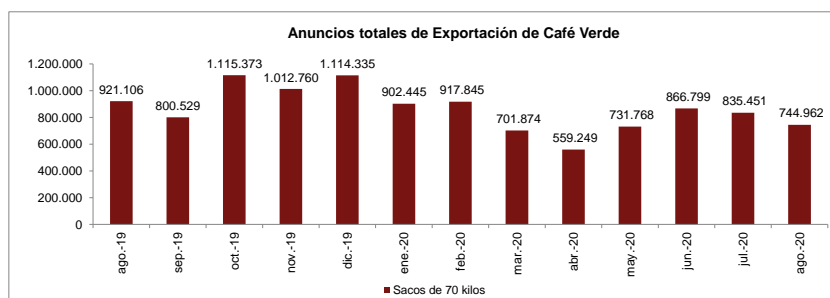

Exportador	Mes de Embarque septiembre 2020
Asociacion Colombiana De Pequeños Caficultores Sas	2.200
A Laumayer Y Compania Exportadores De Cafe Sas	13.717
Abira Colombia Sas	275
Agronegocios Santa Clara Sas	307
Agrosura Sas Zomac	275
Agumosot Sas	825
Alexcafe S.A.S	550
Alma Trading Sas	122
Altamira Supremo S.A.S	2.625
Amado Diaz Laura Vanessa	6
Amativo S.A.S.	318
Aroma Y Tradición Sas	331
Asociacion De Pequeños Caficultore De La Marina	1
Asociacion De Productores Agropecuarios De La Union Nariño	188
Asociación De Productores Del Pueblo Arhuaco De La Sierra Nevada De	39
Azahar Coffee Company S.A.S	1.606
B Y E Sas	272
Banca Exportadora S.A Banexport	3.275
Bold Coffee Company Sas	29
C. I. Lohas Beans S.A.S	4.570
C.I. Colors Of Nature S.A.S.	36
Cafe Colsuaves S.A.S	835
Cafe De Santa Barbara S.A.S.	2.457
Cafe Devotion S.A.S.	90
Cafe Granja La Esperanza S.A. C.I.	1.307
Cafexport Sarl Sucursal Colombia	570
Caravela Colombia S.A.S	5.966
Carcafe Ltda	55.909
Central Cooperativa Indígena Del Cauca	1.697
Cobia Global Commerce Sas	487
Cocora Agroindustrial Sas	1.801
Cofoi International Colombia Sas	3.275
Coffee Roasting S.A.S	22
Comercializadora Capla S.A.S.	550
Comercializadora Cumbres S.A.S	215
Compañía Cafetera La Meseta S.A	65.240
Compañía Nacional Del Café S.A.S	10.845
Condor Specialty Coffee S.A.S	21.405
Cooperatia Multietnica Y Pluricultural De Pequeños Caficultores Del Cau	285
Cooperativa Central De Caficultores Del Huila Ltda	574
Cooperativa De Caficultores Del Sur Del Tolima Ltda Cafisur	2.200
Cooperativa Departamental De Caficultores Del Huila Ltda	1.400
Cooperativa Multiactiva Exportadora De Granos Granexport	185
D'Origenn S.A.S	228
Empresa Coffeeland S.A.S	483
Expocafe S.A.	74.009
Expocosurca S.A. C.I.	2.595
Fabedi Exports Sas	4
Felix Alberto, Torres Morantes	15
G&B Hijos Sas	38
Garcia & Aranda Asociados Sas	132
Gomez Mora S.A.	550
Grupo Asociativo De Cafe Especial De Tarqui	435
Grupo Cargaduania Ltda	21
Grupo Empresarial Agropem Planadas Sas	280
Grupo Tap S.A.S C.I.	1.936
Gualanday Traders Sas	275
Hacienda Santa Elisa Sas	6
Inconexus S.A.S	550
Innovacion Y Desarrollo Tecnologico Para El Agro Sas Zomac	77
Integra Trading Sas	4.420
Invercafe Cerritos Sas	1.498
Invercafe Ltda.	468
Inverproyectos Magna S.A.S	236
Ixtapa S.A.S.	7.425
La Finca Foods Sas	102
Lolo Coffee Group & Cia Sca	825
Louis Dreyfus Company Colombia S.A.	21.000
Mastercol Trading Sas	1.150
Mendoza Sanchez Jorge Alberto	3
Moncada Holding Sas	47
Nevacos Beans Sas	96
Ocean M&K Sas	42
Olam Agro Colombia S.A.S	58.342
Oro Molido S.A.	20.075
Osito Colombia Sas	50
Productos Y Servicios Lideres De Colombia Sas Proservicol Sas	50
Promotora Cafe De Altura Sas	780
R.C.F. Echeverri Castro S.A.S.	525
Racafe & Cia S.C.A.	33.102
Sab Colombia Coffee S.A.S	238
Selecto Exportadores S.A.S.	550
Struma Coffee S.A.S.	652
Skn Caribecafe Ltda	14.065
Sucafina Colombia Sas	21.175
Sudcen Colombia Sas	62.185
Sunterra Sas	762
The Green Collection Sas	239
Those Coffee People Sas	195
Tmo Import Export Sas	619
Trilladora Comercializadora Y Procesadora Colombiana De Cafe S.A.	275
Trilladora De Cafe Moreno Sas	1.935
Trilladoras De Las Cooperativas De Trillacoop Limitada	825
Villegas Y Cia. Sociedad En Comandi	4.725
Wikikol Sas	1
Yu Chang Chun	14
Subtotal	549.206
FEDERACION DE CAFETEROS	106.436
Total	655.642